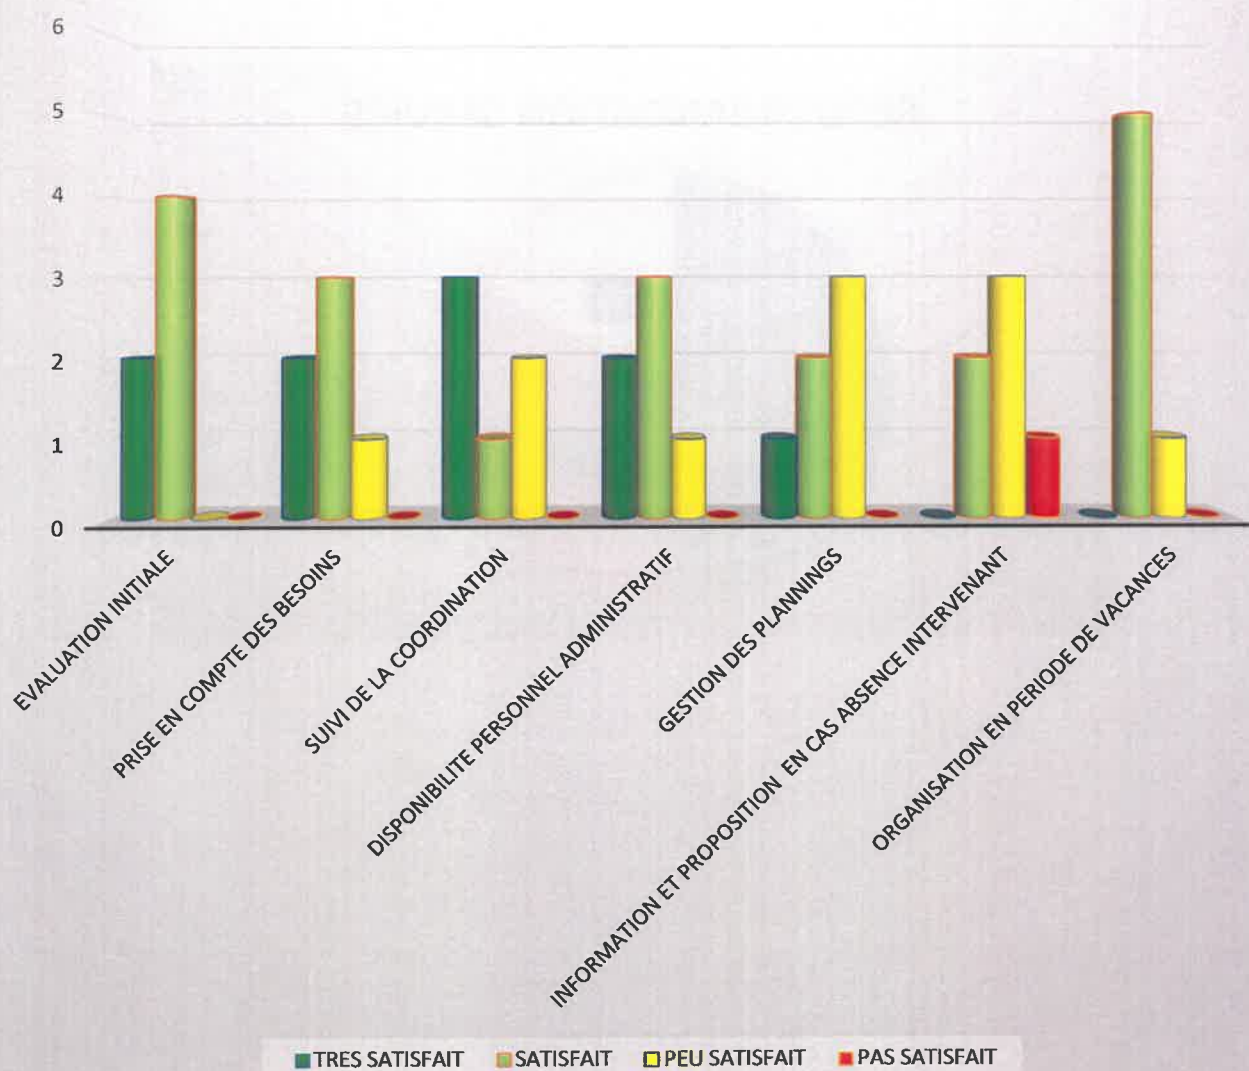

SYNTHESE ENQUETE

SATISFACTION 2020 PARTENAIRES

L'enquête a été transmise à 18 partenaires par mail.

Nous avons reçu en retour : 6 questionnaires partenaires soit un taux de réponse 33.33%

Avis sur les services

Avis sur l'accueil

Avis sur l'information

Avis sur les besoins et le suivi

Avis sur les intervenants de terrain

RECOMMANDATION SERVICE