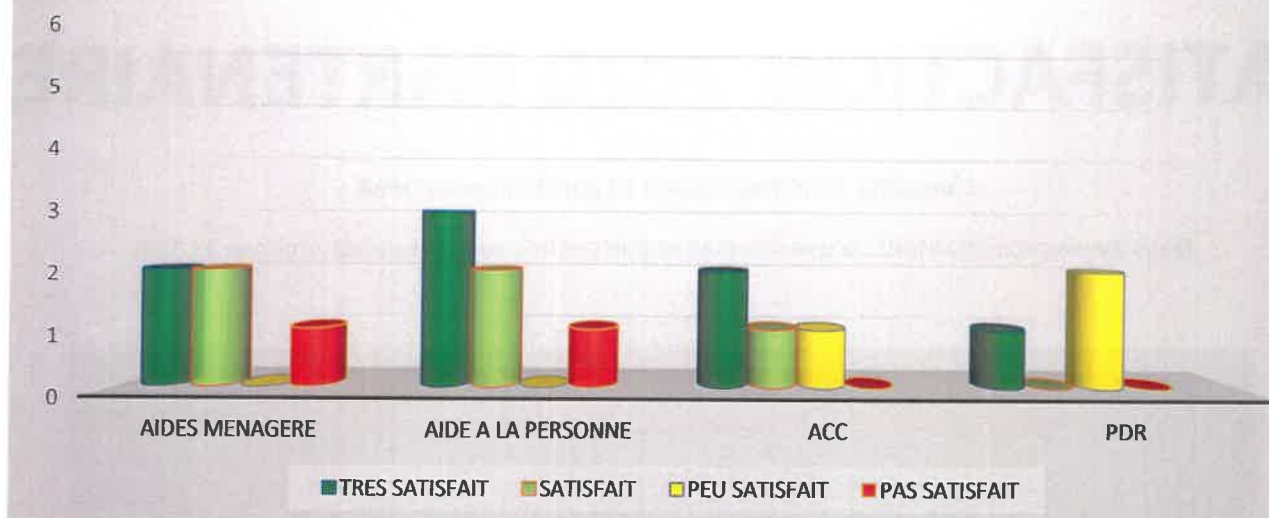

SYNTHESE ENQUETE

SATISFACTION 2020 PARTENAIRES

L'enquête a été transmise à 18 partenaires par mail.

Nous avons reçu en retour : 6 questionnaires partenaires soit un taux de réponse 33.33%

Avis sur les services

Avis sur l'accueil

Avis sur l'information

Avis sur les besoins et le suivi

Avis sur les intervenants de terrain

RECOMMANDATION SERVICE