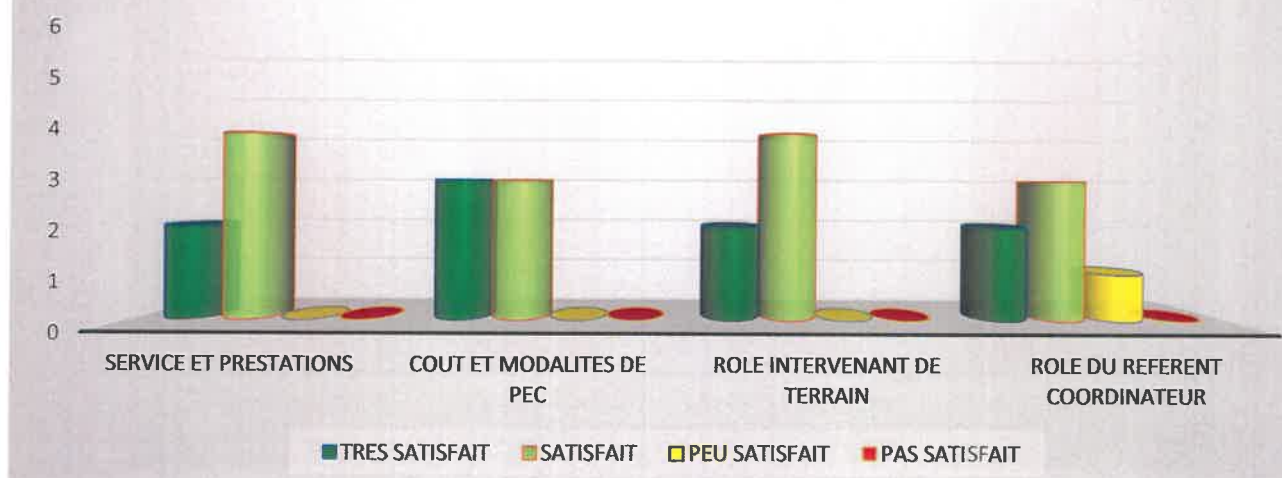

SYNTHESE ENQUETE

SATISFACTION 2020 PARTENAIRES

L'enquête a été transmise à 18 partenaires par mail.

Nous avons reçu en retour : 6 questionnaires partenaires soit un taux de réponse 33.33%

Avis sur les services

Avis sur l'accueil

Avis sur l'information

Avis sur les besoins et le suivi

Avis sur les intervenants de terrain

RECOMMANDATION SERVICE