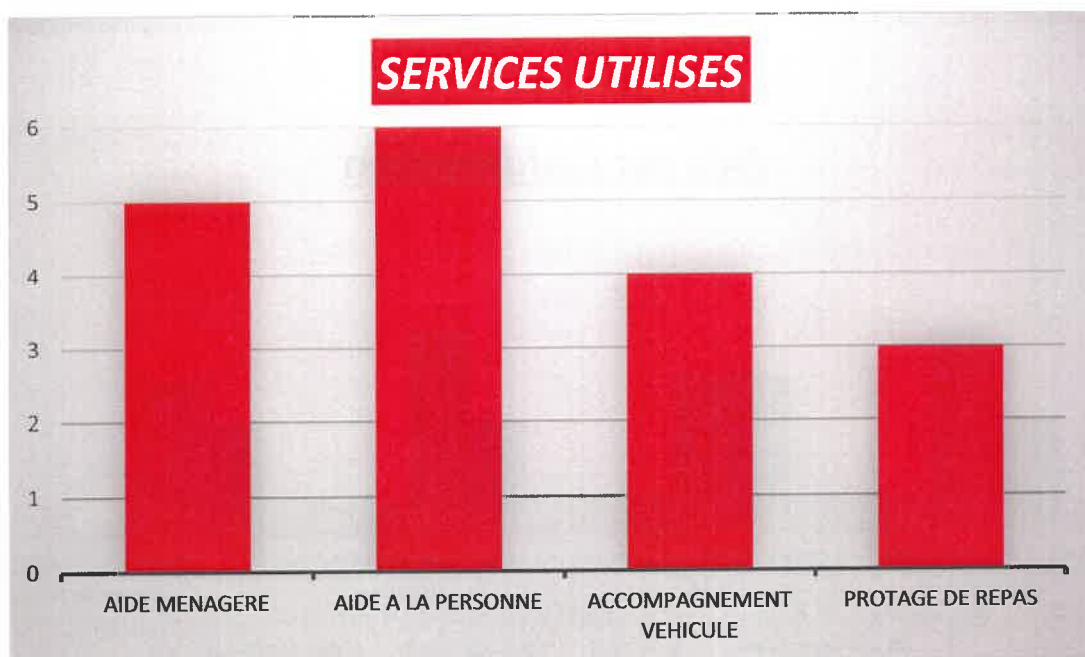

SYNTHESE ENQUETE

SATISFACTION 2020 PARTENAIRES

L'enquête a été transmise à 18 partenaires par mail.

Nous avons reçu en retour : 6 questionnaires partenaires soit un taux de réponse 33.33%

Avis sur les services