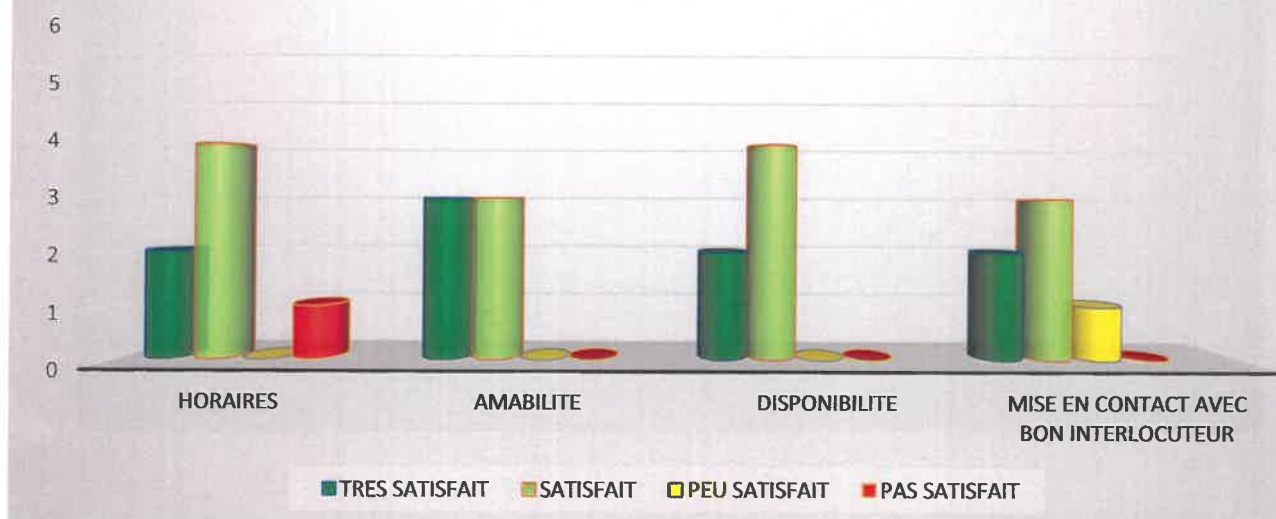

Avis sur l'accueil